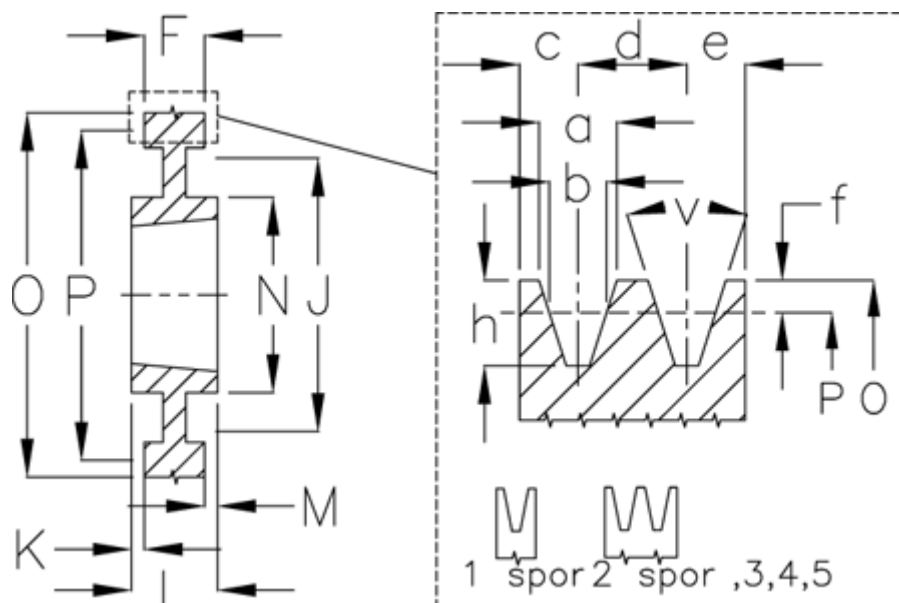

Varenummer: 604110022401
 Beskrivelse: Kileremsskive SPA 224/1 TL2012

Mål

a	= 12.7	f	= 2.8	N	= 112
Antal spor	= 1	F	= 20	O	= 229.5
b	= 11.0	For bøsning	= 2012	P	= 224
Bøsning ø max.	= 50	h	= 13.8	Type	= SPA
c	= 10.0	J	= 189	v	= 38 grader
d	= 15.0	K	= -		
e	= 10.0	L	= 32		
E	= 10	m	= 12.0		